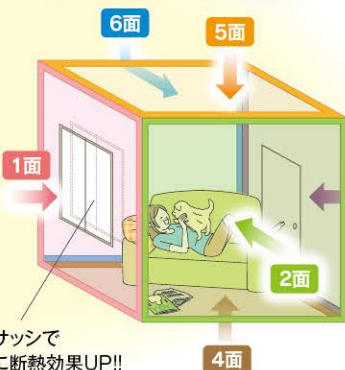

リヴィエールマンション
55周年特別企画!

Riviere Richelle Sone

夏は涼しく、冬は暖かい! 年中快適なマンション!

クーラーBOX仕様
特別住戸

モニター様大募集!

クーラーBOXの中に
いるみたい!

やさしさの居場所、
リヴィエールマンション。

北九州初! 「6面断熱+2重サッシ」の「住み心地レポート」にお答えいただける方を募集しています!

今までのリヴィエール
マンション
3面断熱+サッシ

断熱効果が
さがるUP!!

リヴィエールリシェル
曽根の場合
6面断熱+2重サッシ

2重サッシで
さらに断熱効果UP!!

人が健康で、快適に暮らすことのできる環境は、夏で26~29℃、冬で19~22℃、湿度は40~60%くらいといわれています。私たちの住む日本は南北における気候の違いは大きく、どの地域でも自然のままの快適な温度で過ごせるのは、1年のうち数ヶ月しかありません。このように夏の暑さや冬の寒さなどに影響されることなく、1年を通じて快適な環境を保てる住まいをめざし、リヴィエールマンションでは、6面断熱仕様を導入しました。

省エネ!
断熱効果で
冷暖房の効率UP!

光熱費削減!
冷暖房の効率UPで
光熱費がお得に!

年中快適!
暑さ、寒さにもう
悩まない!

6面断熱+2重サッシの図

結露・湿気に
悩まない!
いつも爽やか
健康的!

防音効果UP!
6面断熱で
音環境が向上!

※このパースは図面を基に描き起こした完成予想CGにつき実際とは多少異なります。

「リヴィエールリシェル曽根」モデルルーム公開中!