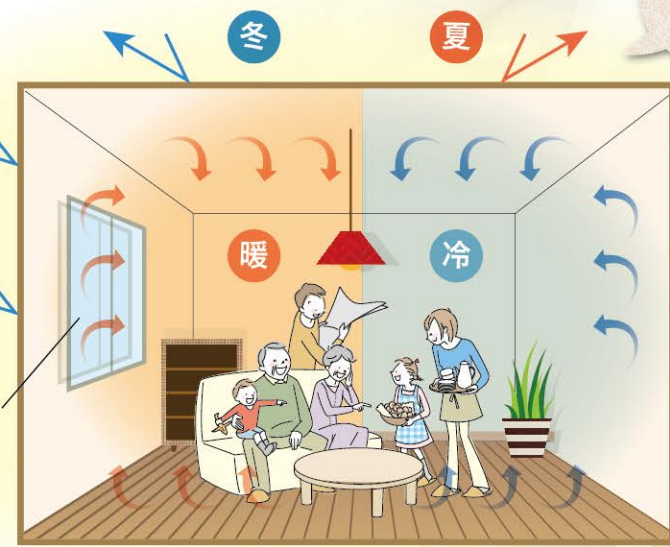

今までのリヴィエール
マンション
3面断熱+サッシ

断熱効果が
さがるUP!!

リヴィエールリシェル
曽根の場合
6面断熱+2重サッシ

2重サッシで
さらに断熱効果UP!!

人が健康で、快適に暮らすことのできる環境は、夏で26~29℃、冬で19~22℃、湿度は40~60%くらいといわれています。私たちの住む日本は南北における気候の違いは大きく、どの地域でも自然のままの快適な温度で過ごせるのは、1年のうち数ヶ月しかありません。このように夏の暑さや冬の寒さなどに影響されることなく、1年を通じて快適な環境を保てる住まいをめざし、リヴィエールマンションでは、6面断熱仕様を導入しました。

省エネ!
断熱効果で
冷暖房の効率UP!

光熱費削減!
冷暖房の効率UPで
光熱費がお得に!

年中快適!
暑さ、寒さにもう
悩まない!

6面断熱+2重サッシの図

結露・湿気に
悩まない!
いつも爽やか
健康的!

防音効果UP!
6面断熱で
音環境が向上!

※このパースは図面を基に描き起こした完成予想CGにつき実際とは多少異なります。

「リヴィエールリシェル曽根」モデルルーム公開中!