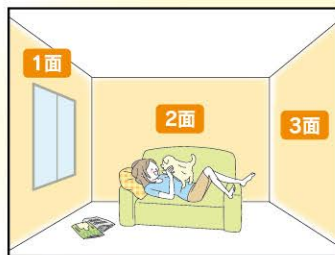

リヴィエールマンション
55周年特別企画!

Riviere Richelle Sone

夏は涼しく、冬は暖かい! 年中快適なマンション!

クーラーBOX仕様
特別住戸

モニター様大募集!

クーラーBOXの中に
いるみたい!

やさしさの居場所、
リヴィエールマンション。

北九州初! 「6面断熱+2重サッシ」の「住み心地レポート」にお答えいただける方を募集しています!

今までのリヴィエール
マンション
3面断熱+サッシ

断熱効果が
さがるUP!!

リヴィエールリシェル
曽根の場合
6面断熱+2重サッシ

2重サッシで
さらに断熱効果UP!!

人が健康で、快適に暮らすことのできる環境は、夏で26~29℃、冬で19~22℃、湿度は40~60%くらいといわれています。私たちの住む日本は南北における気候の違いは大きく、どの地域でも自然のままの快適な温度で過ごせるのは、1年のうち数ヶ月しかありません。このように夏の暑さや冬の寒さなどに影響されることなく、1年を通じて快適な環境を保てる住まいをめざし、リヴィエールマンションでは、6面断熱仕様を導入しました。

省エネ!
断熱効果で
冷暖房の効率UP!

光熱費削減!
冷暖房の効率UPで
光熱費がお得に!

年中快適!
暑さ、寒さにもう
悩まない!

6面断熱+2重サッシの図

結露・湿気に
悩まない!
いつも爽やか
健康的!

防音効果UP!
6面断熱で
音環境が向上!

※このパースは図面を基に描き起こした完成予想CGにつき実際とは多少異なります。

「リヴィエールリシェル曽根」モデルルーム公開中!