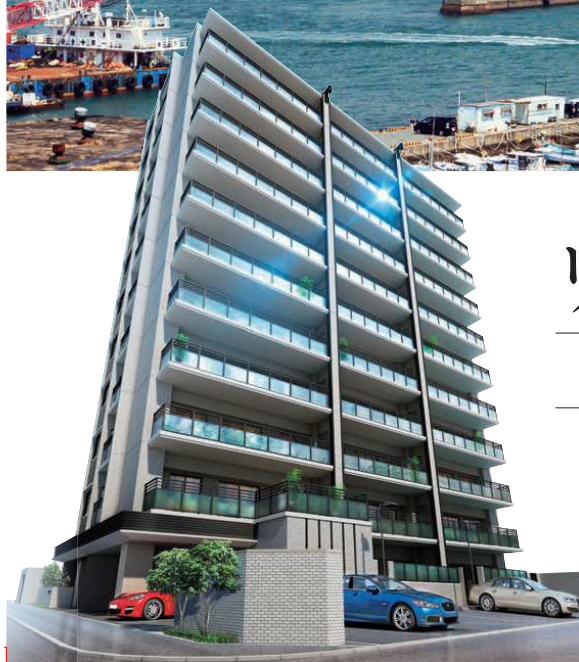

RIVIÈRE
MOJIKO
Baybridge

リヴィエール門司港ベイブリッジ

2018年10月、まもなく入居開始!

R I V I È R E M O J I K O B A Y B R I D G E

関門橋と関門海峡、この景色から一日がはじまる。

マンション現地11階より撮影 ※平成30年6月22日撮影

リヴィエール門司港ベイブリッジ

モデルルーム公開中

[3LDK] 2,260万円～ [4LDK] 2,830万円～

リヴィエール門司港ベイブリッジへのご来場予約はお電話または物件HPより
マンションギャラリー ☎093-342-8644

インターネットにて情報提供中 [URL] <http://www.riviere.gr.jp>

リヴィエール門司港ベイブリッジ

検索

ご来場プレゼント

平成30年8月末日まで

BODUM PAVINA
ダブルウォールグラス
プレゼント