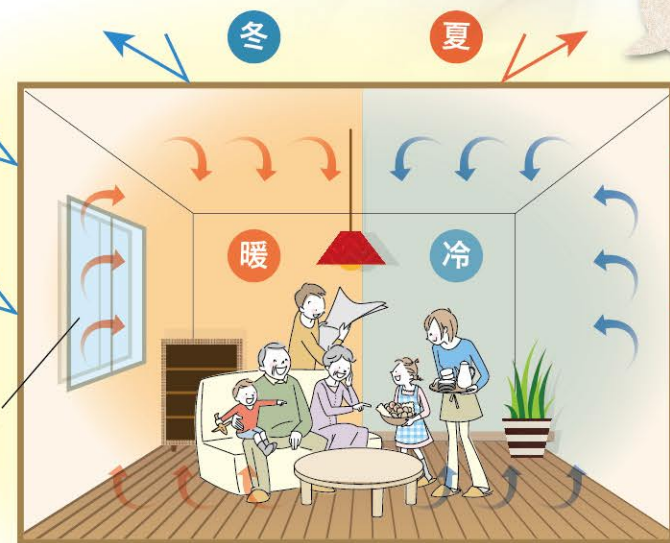

6面断熱+2重サッシの図

結露・湿気に
悩まない!
いつも爽やか
健康的!

防音効果UP!
6面断熱で
音環境が向上!