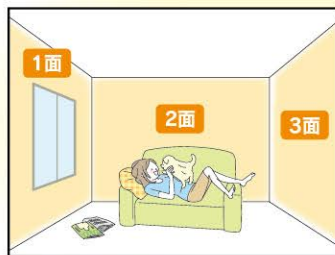

リヴィエールマンション
55周年特別企画!

Riviere Richelle Sone

夏は涼しく、冬は暖かい! 年中快適なマンション!

クーラーBOX仕様
特別住戸

モニター様大募集!

クーラーBOXの中に
いるみたい!

やさしさの居場所、
リヴィエールマンション。

北九州初! 「6面断熱+2重サッシ」の「住み心地レポート」にお答えいただける方を募集しています!

今までのリヴィエール
マンション
3面断熱+サッシ

リヴィエールリシェル
曽根の場合
6面断熱+2重サッシ

断熱効果が
さ↑UP!!!

2重サッシで
さらに断熱効果UP!!

年中快適!
暑さ、寒さにもう
悩まない!

人が健康で、快適に暮らすことのできる環境は、夏で26~29℃、冬で19~22℃、湿度は40~60%くらいといわれています。私たちの住む日本は南北における気候の違いは大きく、どの地域でも自然のままの快適な温度で過ごせるのは、1年のうち数ヶ月しかありません。このように夏の暑さや冬の寒さなどに影響されることなく、1年を通じて快適な環境を保てる住まいをめざし、リヴィエールマンションでは、6面断熱仕様を導入しました。