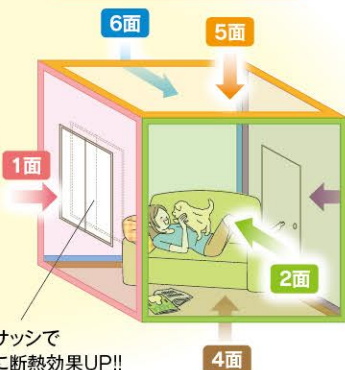

リヴィエールマンション
55周年特別企画!

Riviere Richelle Sone

夏は涼しく、冬は暖かい! 年中快適なマンション!

クーラーBOX仕様
特別住戸

モニター様大募集!

クーラーBOXの中に
いるみたい!

やさしさの居場所、
リヴィエールマンション。

北九州初! 「6面断熱+2重サッシ」の「住み心地レポート」にお答えいただける方を募集しています!

今までのリヴィエール
マンション
3面断熱+サッシ

リヴィエールリシェル
曽根の場合
6面断熱+2重サッシ

断熱効果が
さ↑UP!!!

2重サッシで
さらに断熱効果UP!!

年中快適!
暑さ、寒さにもう
悩まない!

人が健康で、快適に暮らすことのできる環境は、夏で26~29℃、冬で19~22℃、湿度は40~60%くらいといわれています。私たちの住む日本は南北における気候の違いは大きく、どの地域でも自然のままの快適な温度で過ごせるのは、1年のうち数ヶ月しかありません。このように夏の暑さや冬の寒さなどに影響されることなく、1年を通じて快適な環境を保てる住まいをめざし、リヴィエールマンションでは、6面断熱仕様を導入しました。