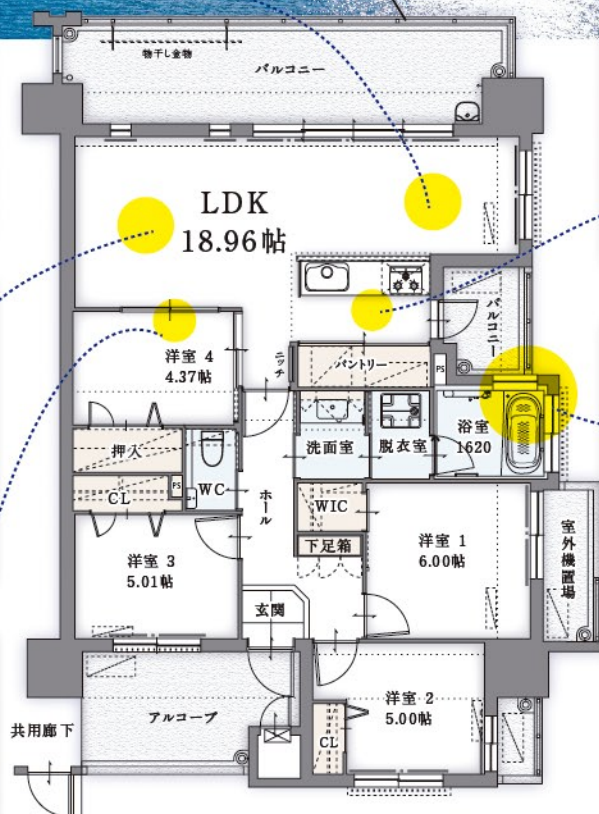

まるで
展望台!?

料理をしているも

ソファでTVを見ていても

お風呂に入っているも

デスクワークをしながらも

〔設計変更〕
Atype

どこにいても、365日海が見える生活は、毎日が心癒されるので、
おうち時間が長くなっても豊かな時間を送ることができます!!