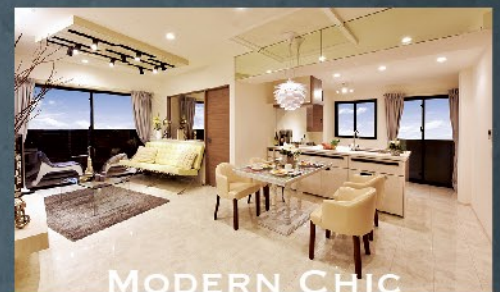

あなたに寄り添う、パーソナライズマンション

RIVIERE KYUKODAI EKI RESORCIA

**リヴィエール九工大駅リゾシア
モデルルームOPEN**

マイホーム購入支援キャンペーン中!!
手付金 **20万円**で、
ご契約が可能です!
詳しくはスタッフまでお尋ねください。

オーダーメイド例

URBAN RESORT

※当社施工例
[アーバンリゾート]
アーバンリゾートをテーマに
シックで高級感のあるテイストで統一。

MODERN CHIC

※当社施工例
[モダンシック]
ベージュのワントーンを基調に、モダンでシンプルな空間構成。
落ち着いた感のある佇まい。

CLASSICAL HOTEL

※当社施工例
[クラシカルホテル]
暖炉のある家。クラシカルなデザインフロアと
カーペットフロアがホテル感を演出。

SHOP LIKE

※当社施工例
[ショップライク]
ショップの中を歩くような楽しさを取り入れたインテリア。
プラスワンの演出でアーバンライフを遊ぶ。