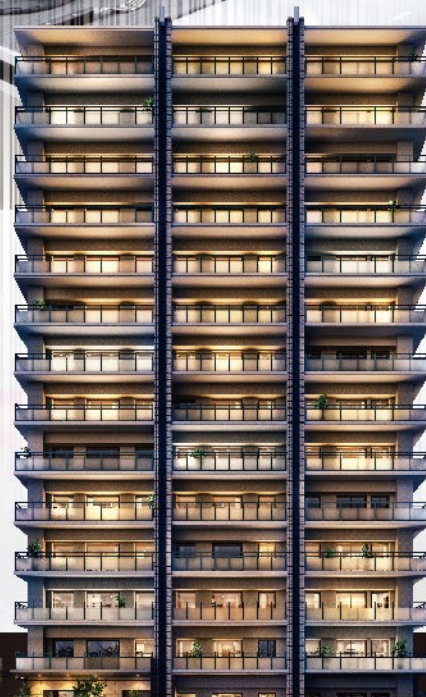

2~3人家族に丁度いい

プライバシー性が高い

3LDK角部屋だから圧倒的開放感!

窓いっぱい! 約20帖パノラマリビングが標準です。

やさしさの居場所、
リヴィエールマンション。

RIVIÈRE Mitsusadadai Re.Luce

リヴィエール光貞台レ・ルーチェ モデルルーム公開中

間取りは裏面をご覧ください。

Point
01

14階建高層レジデンス

Point
02

ワンフロア3邸

Point
03

全戸衣類乾燥機搭載

Point
03

ガス式衣類乾燥機
乾太くん