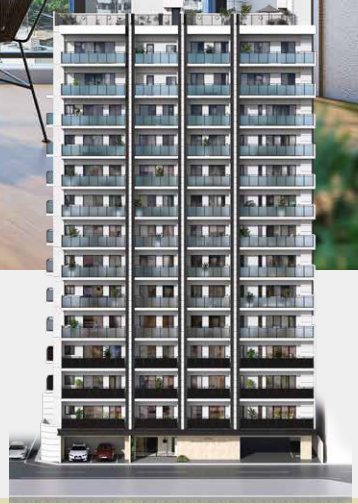

YAHATA L PRIDE.

皿倉山を一望。

# 5月イベントのお知らせ

リヴィエール八幡中央ガーデンテラス

最新多機能コンロ「プログレ」を使ってコンロの進化をご体感！

家族で安全に  
楽しく参加  
できます！